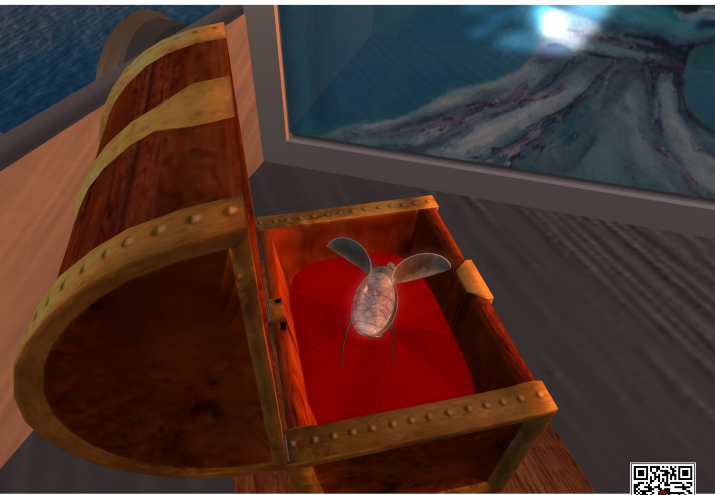

NOVEMBER NOVEMBER NOVEMBRE	DECEMBER DEZEMBER DÉCEMBRE	JANUARY JANUAR JANVIER
MO	MONDAY MONTAG LUNDI		1	
TU	TUESDAY DIENSTAG MARDI		2	
WE	WEDNESDAY MITTWOCH MERCREDI		3	
TH	THURSDAY DONNERSTAG JEUDI		4	1
FR	FRIDAY FREITAG VENDREDI		5	2
SA	SATURDAY SAMSTAG SAMEDI	1	6	3
SU	SUNDAY SONNTAG DIMANCHE	2	7	4
MO	MONDAY MONTAG LUNDI	3	8	5
TU	TUESDAY DIENSTAG MARDI	4	9	6
WE	WEDNESDAY MITTWOCH MERCREDI	5	10	7
TH	THURSDAY DONNERSTAG JEUDI	6	11	8
FR	FRIDAY FREITAG VENDREDI	7	12	9
SA	SATURDAY SAMSTAG SAMEDI	8	13	10
SU	SUNDAY SONNTAG DIMANCHE	9	14	11
MO	MONDAY MONTAG LUNDI	10	15	12
TU	TUESDAY DIENSTAG MARDI	11	16	13
WE	WEDNESDAY MITTWOCH MERCREDI	12	17	14
TH	THURSDAY DONNERSTAG JEUDI	13	18	15
FR	FRIDAY FREITAG VENDREDI	14	19	16
SA	SATURDAY SAMSTAG SAMEDI	15	20	17
SU	SUNDAY SONNTAG DIMANCHE	16	21	18
MO	MONDAY MONTAG LUNDI	17	22	19
TU	TUESDAY DIENSTAG MARDI	18	23	20
WE	WEDNESDAY MITTWOCH MERCREDI	19	24	21
TH	THURSDAY DONNERSTAG JEUDI	20	25	22
FR	FRIDAY FREITAG VENDREDI	21	26	23
SA	SATURDAY SAMSTAG SAMEDI	22	27	24
SU	SUNDAY SONNTAG DIMANCHE	23	28	25
MO	MONDAY MONTAG LUNDI	24	29	26
TU	TUESDAY DIENSTAG MARDI	25	30	27
WE	WEDNESDAY MITTWOCH MERCREDI	26	31	28
TH	THURSDAY DONNERSTAG JEUDI	27		29
FR	FRIDAY FREITAG VENDREDI	28		30
SA	SATURDAY SAMSTAG SAMEDI	29		31
SU	SUNDAY SONNTAG DIMANCHE	30		
MO	MONDAY MONTAG LUNDI			
TU	TUESDAY DIENSTAG MARDI