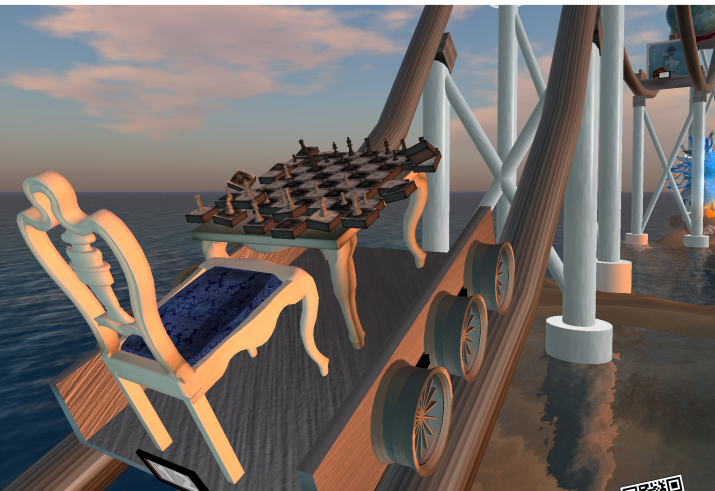

OCTOBER OKTOBER OCTOBRE	NOVEMBER NOVEMBER NOVEMBRE	DECEMBER DEZEMBER DÉCEMBRE
MO	MONDAY MONTAG LUNDI			1
TU	TUESDAY DIENSTAG MARDI			2
WE	WEDNESDAY MITTWOCH MERCREDI	1		3
TH	THURSDAY DONNERSTAG JEUDI	2		4
FR	FRIDAY FREITAG VENDREDI	3		5
SA	SATURDAY SAMSTAG SAMEDI	4	1	6
SU	SUNDAY SONNTAG DIMANCHE	5	2	7
MO	MONDAY MONTAG LUNDI	6	3	8
TU	TUESDAY DIENSTAG MARDI	7	4	9
WE	WEDNESDAY MITTWOCH MERCREDI	8	5	10
TH	THURSDAY DONNERSTAG JEUDI	9	6	11
FR	FRIDAY FREITAG VENDREDI	10	7	12
SA	SATURDAY SAMSTAG SAMEDI	11	8	13
SU	SUNDAY SONNTAG DIMANCHE	12	9	14
MO	MONDAY MONTAG LUNDI	13	10	15
TU	TUESDAY DIENSTAG MARDI	14	11	16
WE	WEDNESDAY MITTWOCH MERCREDI	15	12	17
TH	THURSDAY DONNERSTAG JEUDI	16	13	18
FR	FRIDAY FREITAG VENDREDI	17	14	19
SA	SATURDAY SAMSTAG SAMEDI	18	15	20
SU	SUNDAY SONNTAG DIMANCHE	19	16	21
MO	MONDAY MONTAG LUNDI	20	17	22
TU	TUESDAY DIENSTAG MARDI	21	18	23
WE	WEDNESDAY MITTWOCH MERCREDI	22	19	24
TH	THURSDAY DONNERSTAG JEUDI	23	20	25
FR	FRIDAY FREITAG VENDREDI	24	21	26
SA	SATURDAY SAMSTAG SAMEDI	25	22	27
SU	SUNDAY SONNTAG DIMANCHE	26	23	28
MO	MONDAY MONTAG LUNDI	27	24	29
TU	TUESDAY DIENSTAG MARDI	28	25	30
WE	WEDNESDAY MITTWOCH MERCREDI	29	26	31
TH	THURSDAY DONNERSTAG JEUDI	30	27	
FR	FRIDAY FREITAG VENDREDI	31	28	
SA	SATURDAY SAMSTAG SAMEDI		29	
SU	SUNDAY SONNTAG DIMANCHE		30	
MO	MONDAY MONTAG LUNDI			
TU	TUESDAY DIENSTAG MARDI