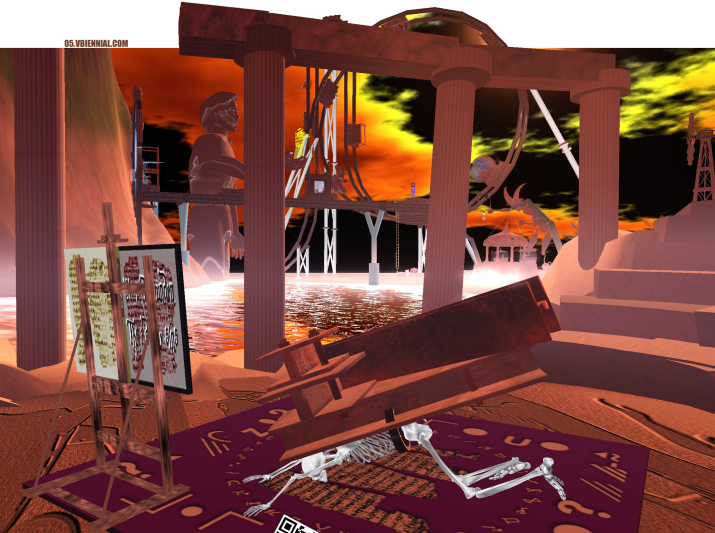

MAY MAI MAI	MIBIBIBI ME	JUNE JUNI JUNIN	JULY JULI JUILLET
MO	MONDAY MONTAG LUNDI				
TU	TUESDAY DIENSTAG MARDI				1
WE	WEDNESDAY MITTWOCH MERCREDI				2
TH	THURSDAY DONNERSTAG JEUDI	1			3
FR	FRIDAY FREITAG VENDREDI	2			4
SA	SATURDAY SAMSTAG SAMEDI	3			5
SU	SUNDAY SONNTAG DIMANCHE	4		1	6
MO	MONDAY MONTAG LUNDI	5		2	7
TU	TUESDAY DIENSTAG MARDI	6		3	8
WE	WEDNESDAY MITTWOCH MERCREDI	7		4	9
TH	THURSDAY DONNERSTAG JEUDI	8		5	10
FR	FRIDAY FREITAG VENDREDI	9		6	11
SA	SATURDAY SAMSTAG SAMEDI	10		7	12
SU	SUNDAY SONNTAG DIMANCHE	11		8	13
MO	MONDAY MONTAG LUNDI	12		9	14
TU	TUESDAY DIENSTAG MARDI	13		10	15
WE	WEDNESDAY MITTWOCH MERCREDI	14		11	16
TH	THURSDAY DONNERSTAG JEUDI	15		12	17
FR	FRIDAY FREITAG VENDREDI	16		13	18
SA	SATURDAY SAMSTAG SAMEDI	17		14	19
SU	SUNDAY SONNTAG DIMANCHE	18		15	20
MO	MONDAY MONTAG LUNDI	19		16	21
TU	TUESDAY DIENSTAG MARDI	20		17	22
WE	WEDNESDAY MITTWOCH MERCREDI	21		18	23
TH	THURSDAY DONNERSTAG JEUDI	22		19	24
FR	FRIDAY FREITAG VENDREDI	23		20	25
SA	SATURDAY SAMSTAG SAMEDI	24		21	26
SU	SUNDAY SONNTAG DIMANCHE	25		22	27
MO	MONDAY MONTAG LUNDI	26		23	28
TU	TUESDAY DIENSTAG MARDI	27		24	29
WE	WEDNESDAY MITTWOCH MERCREDI	28		25	30
TH	THURSDAY DONNERSTAG JEUDI	29		26	31
FR	FRIDAY FREITAG VENDREDI	30		27	
SA	SATURDAY SAMSTAG SAMEDI	31		28	
SU	SUNDAY SONNTAG DIMANCHE			29	
MO	MONDAY MONTAG LUNDI			30	
TU	TUESDAY DIENSTAG MARDI