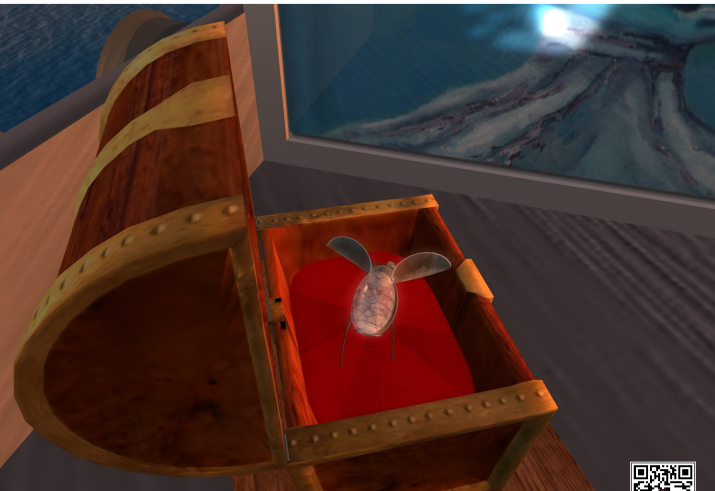

NOVEMBER NOVEMBER NOVEMBRE	DECEMBER DEZEMBER DÉCEMBRE	JANUARY JANUAR JANVIER
MO	MONDAY MONTAG LUNDI		1	
TU	TUESDAY DIENSTAG MARDI		2	
WE	WEDNESDAY MITTWOCH MERCREDI		3	
TH	THURSDAY DONNERSTAG JEUDI		4	1
FR	FRIDAY FREITAG VENDREDI		5	2
SA	SATURDAY SAMSTAG SAMEDI	1	6	3
SU	SUNDAY SONNTAG DIMANCHE	2	7	4
MO	MONDAY MONTAG LUNDI	3	8	5
TU	TUESDAY DIENSTAG MARDI	4	9	6
WE	WEDNESDAY MITTWOCH MERCREDI	5	10	7
TH	THURSDAY DONNERSTAG JEUDI	6	11	8
FR	FRIDAY FREITAG VENDREDI	7	12	9
SA	SATURDAY SAMSTAG SAMEDI	8	13	10
SU	SUNDAY SONNTAG DIMANCHE	9	14	11
MO	MONDAY MONTAG LUNDI	10	15	12
TU	TUESDAY DIENSTAG MARDI	11	16	13
WE	WEDNESDAY MITTWOCH MERCREDI	12	17	14
TH	THURSDAY DONNERSTAG JEUDI	13	18	15
FR	FRIDAY FREITAG VENDREDI	14	19	16
SA	SATURDAY SAMSTAG SAMEDI	15	20	17
SU	SUNDAY SONNTAG DIMANCHE	16	21	18
MO	MONDAY MONTAG LUNDI	17	22	19
TU	TUESDAY DIENSTAG MARDI	18	23	20
WE	WEDNESDAY MITTWOCH MERCREDI	19	24	21
TH	THURSDAY DONNERSTAG JEUDI	20	25	22
FR	FRIDAY FREITAG VENDREDI	21	26	23
SA	SATURDAY SAMSTAG SAMEDI	22	27	24
SU	SUNDAY SONNTAG DIMANCHE	23	28	25
MO	MONDAY MONTAG LUNDI	24	29	26
TU	TUESDAY DIENSTAG MARDI	25	30	27
WE	WEDNESDAY MITTWOCH MERCREDI	26	31	28
TH	THURSDAY DONNERSTAG JEUDI	27		29
FR	FRIDAY FREITAG VENDREDI	28		30
SA	SATURDAY SAMSTAG SAMEDI	29		31
SU	SUNDAY SONNTAG DIMANCHE	30		
MO	MONDAY MONTAG LUNDI			
TU	TUESDAY DIENSTAG MARDI