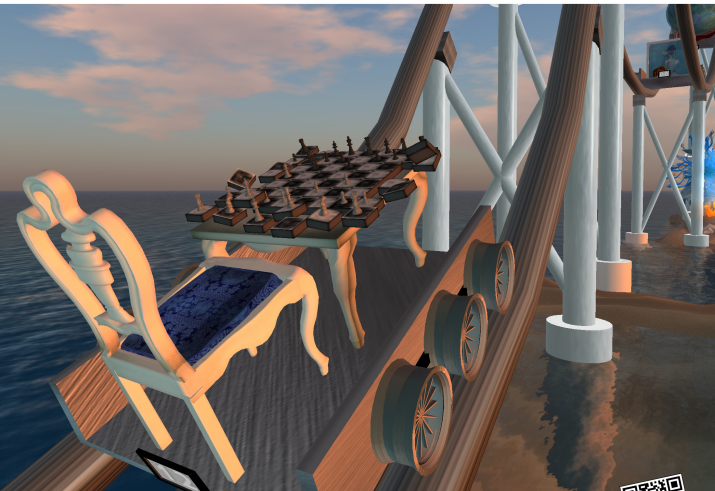

OCTOBER OKTOBER OCTOBRE	NOVEMBER NOVEMBER NOVEMBRE	DECEMBER DEZEMBER DÉCEMBRE
MO	MONDAY MONTAG LUNDI			1
TU	TUESDAY DIENSTAG MARDI			2
WE	WEDNESDAY MITTWOCH MERCREDI	1		3
TH	THURSDAY DONNERSTAG JEUDI	2		4
FR	FRIDAY FREITAG VENDREDI	3		5
SA	SATURDAY SAMSTAG SAMEDI	4	1	6
SU	SUNDAY SONNTAG DIMANCHE	5	2	7
MO	MONDAY MONTAG LUNDI	6	3	8
TU	TUESDAY DIENSTAG MARDI	7	4	9
WE	WEDNESDAY MITTWOCH MERCREDI	8	5	10
TH	THURSDAY DONNERSTAG JEUDI	9	6	11
FR	FRIDAY FREITAG VENDREDI	10	7	12
SA	SATURDAY SAMSTAG SAMEDI	11	8	13
SU	SUNDAY SONNTAG DIMANCHE	12	9	14
MO	MONDAY MONTAG LUNDI	13	10	15
TU	TUESDAY DIENSTAG MARDI	14	11	16
WE	WEDNESDAY MITTWOCH MERCREDI	15	12	17
TH	THURSDAY DONNERSTAG JEUDI	16	13	18
FR	FRIDAY FREITAG VENDREDI	17	14	19
SA	SATURDAY SAMSTAG SAMEDI	18	15	20
SU	SUNDAY SONNTAG DIMANCHE	19	16	21
MO	MONDAY MONTAG LUNDI	20	17	22
TU	TUESDAY DIENSTAG MARDI	21	18	23
WE	WEDNESDAY MITTWOCH MERCREDI	22	19	24
TH	THURSDAY DONNERSTAG JEUDI	23	20	25
FR	FRIDAY FREITAG VENDREDI	24	21	26
SA	SATURDAY SAMSTAG SAMEDI	25	22	27
SU	SUNDAY SONNTAG DIMANCHE	26	23	28
MO	MONDAY MONTAG LUNDI	27	24	29
TU	TUESDAY DIENSTAG MARDI	28	25	30
WE	WEDNESDAY MITTWOCH MERCREDI	29	26	31
TH	THURSDAY DONNERSTAG JEUDI	30	27	
FR	FRIDAY FREITAG VENDREDI	31	28	
SA	SATURDAY SAMSTAG SAMEDI		29	
SU	SUNDAY SONNTAG DIMANCHE		30	
MO	MONDAY MONTAG LUNDI			
TU	TUESDAY DIENSTAG MARDI